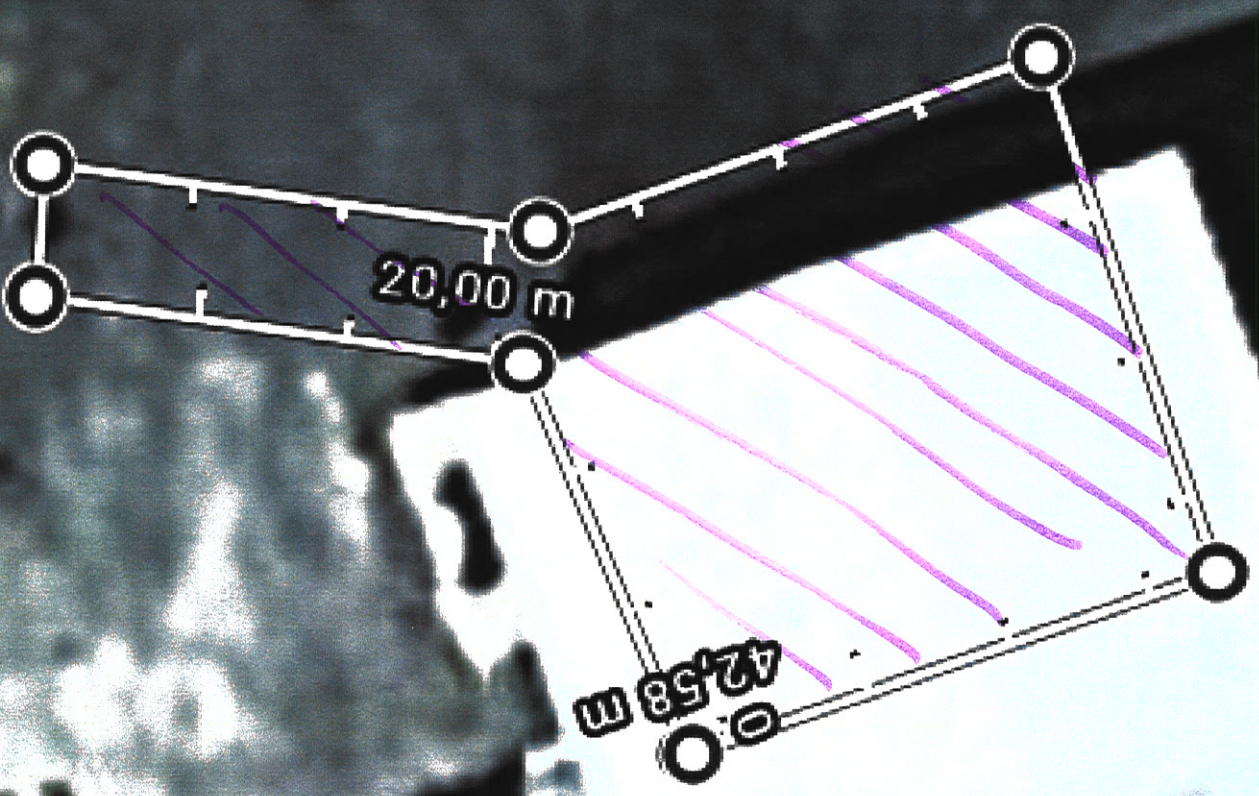

E840

E84

Grimaldi Lines,
Civitavecchia

Imbarco e Biglietteria
Traghetti Tirrenia...

Misura distanza

Fai clic sulla mappa da aggiungere al tuo percorso

Superficie totale: 1.556,72 m² (16.756,36 ft²)

Distanza totale: 278,49 m (913,69 pd)

X

E840

34,60 m

20,00 m

Misura distanza

Fai clic sulla mappa da aggiungere al tuo percorso

Superficie totale: 39,14 m² (421,32 ft²)

Distanza totale: 34,60 m (113,53 pd)

X

Misura distanza

Fai clic sulla mappa da aggiungere al tuo percorso

Superficie totale: 67,49 m² (726,48 ft²)

Distanza totale: 42,58 m (139,69 pd)

X